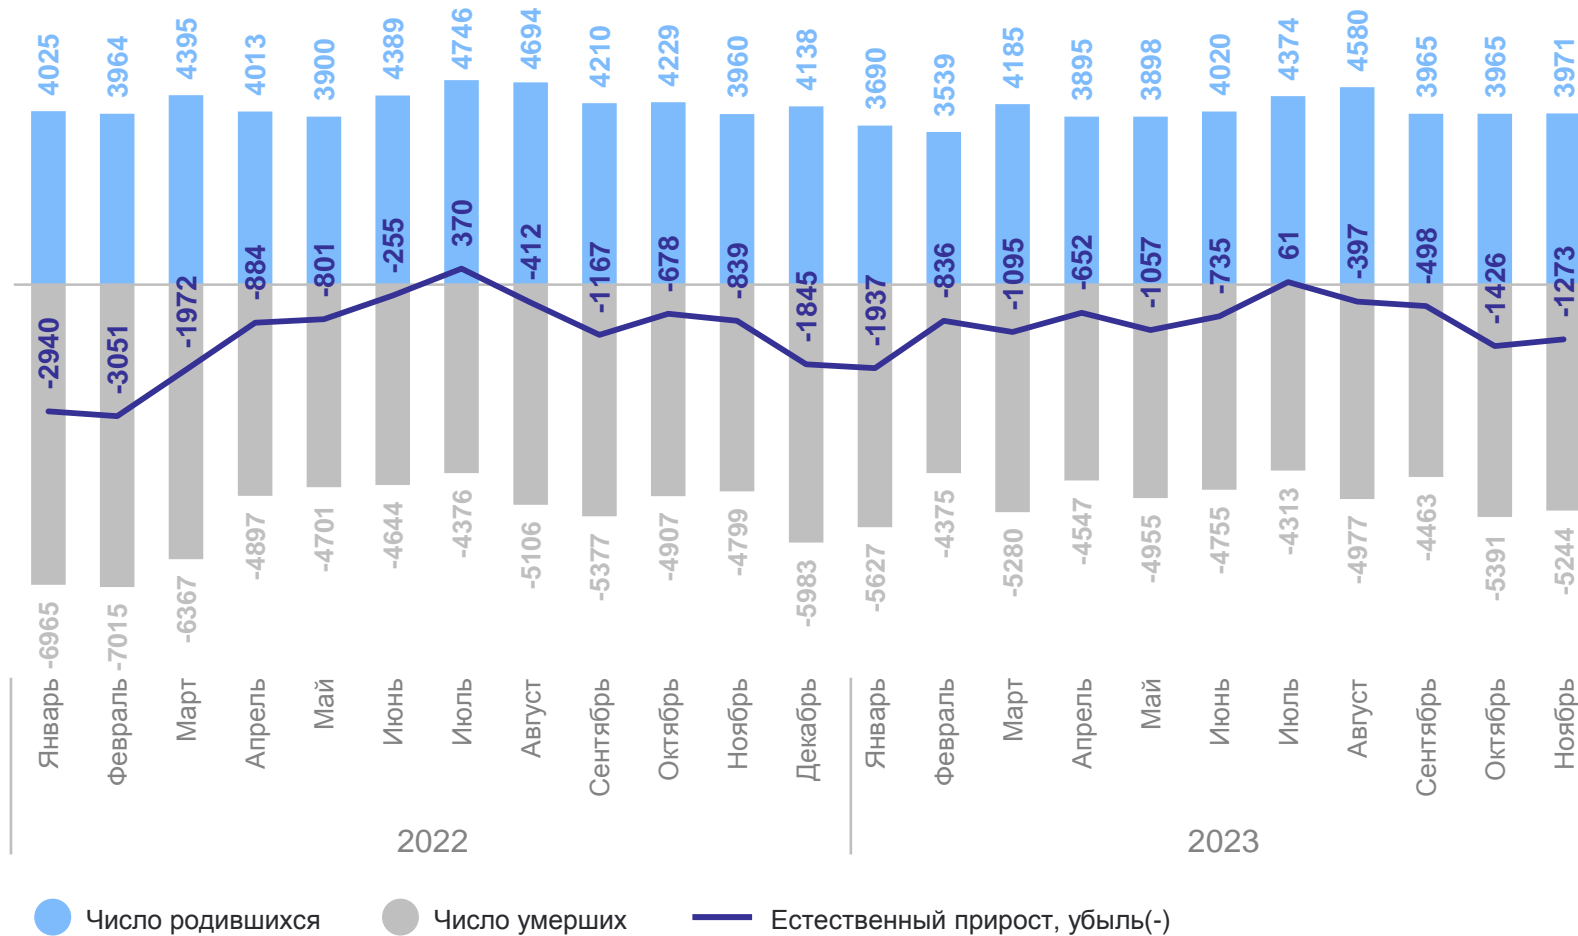

# Демографические показатели Санкт-Петербурга

за январь—ноябрь 2023 года

31.01.2024

Санкт-Петербург

# ЕСТЕСТВЕННОЕ ДВИЖЕНИЕ НАСЕЛЕНИЯ, человек

ПЕТРОСТАТ

за январь – ноябрь 2023 года

Естественная убыль  
населения

**-9 845** человек

Коэффициент  
естественной убыли

**-1,9** на 1 000 человек  
населения