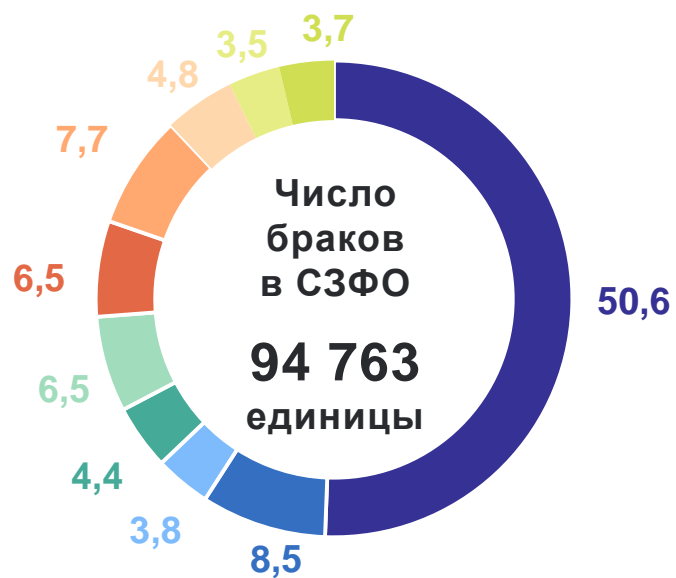

# ЧИСЛО ЗАРЕГИСТРИРОВАННЫХ БРАКОВ, ТЫСЯЧ

ПЕТРОСТАТ

за январь – ноябрь 2023 года

Число зарегистрированных браков

**47,9** тыс. браков

Коэффициент брачности

**9,4** на 1 000 человек населения

# ЧИСЛО ЗАРЕГИСТРИРОВАННЫХ РАЗВОДОВ, ТЫСЯЧ

ПЕТРОСТАТ

за январь – ноябрь 2023 года

Число зарегистрированных  
разводов

**24,9** тыс.  
разводов

Коэффициент разводимости

**4,9** на 1 000 человек  
населения

# БРАКИ И РАЗВОДЫ ПО СУБЪЕКТАМ РОССИЙСКОЙ ФЕДЕРАЦИИ, В ПРЕДЕЛАХ СЗФО

за январь–ноябрь 2023 года, в процентах к итогу

ПЕТРОСТАТ

- г. Санкт-Петербург
- Ленинградская область
- Республика Карелия
- Республика Коми
- Архангельская область
- Вологодская область
- Калининградская область
- Мурманская область
- Новгородская область
- Псковская область