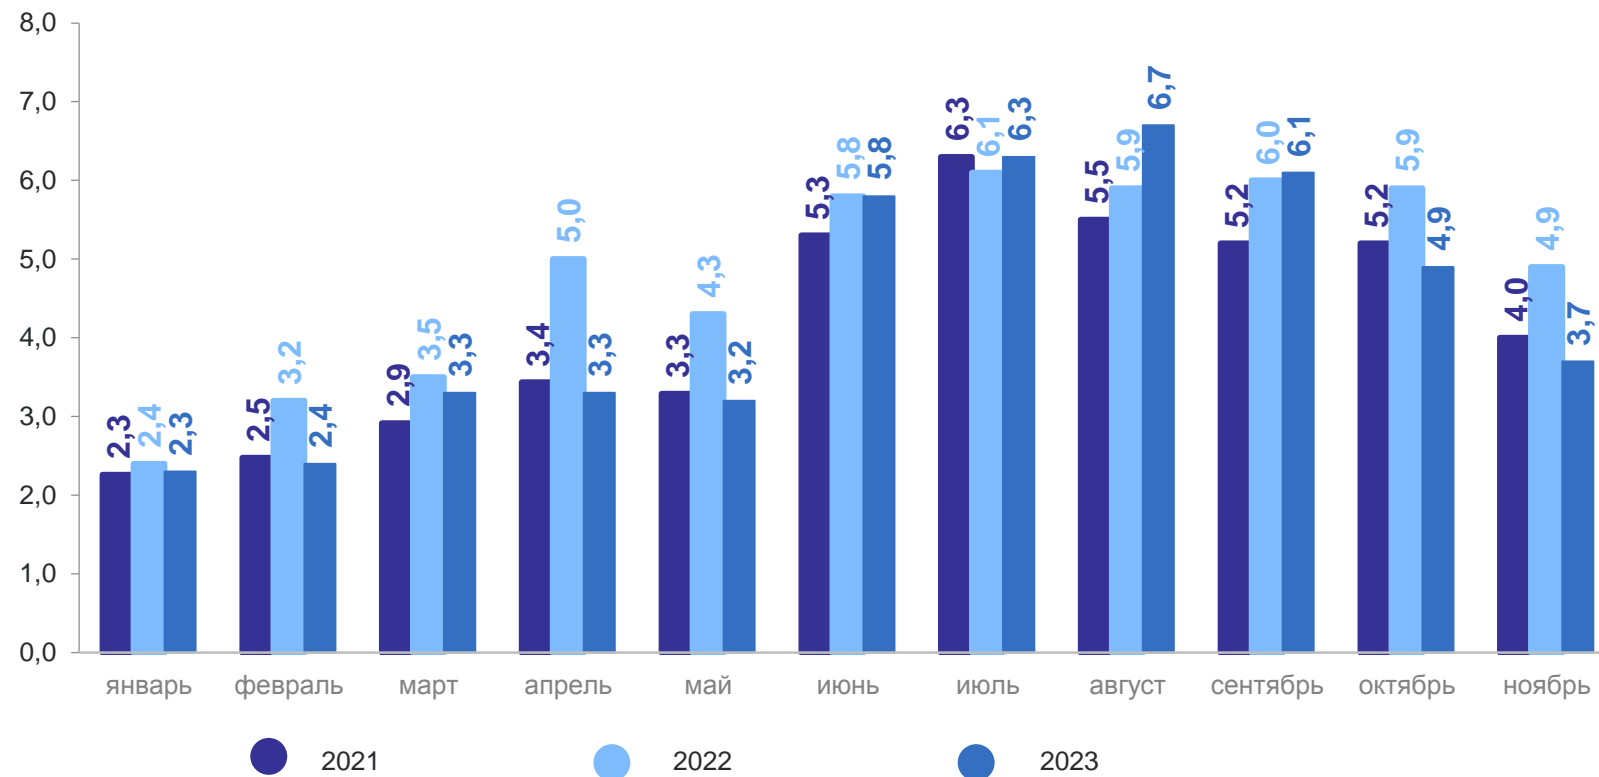

# ЧИСЛО ЗАРЕГИСТРИРОВАННЫХ БРАКОВ, ТЫСЯЧ

ПЕТРОСТАТ

за январь – ноябрь 2023 года

Число зарегистрированных браков

**47,9** тыс. браков

Коэффициент брачности

**9,4** на 1 000 человек населения