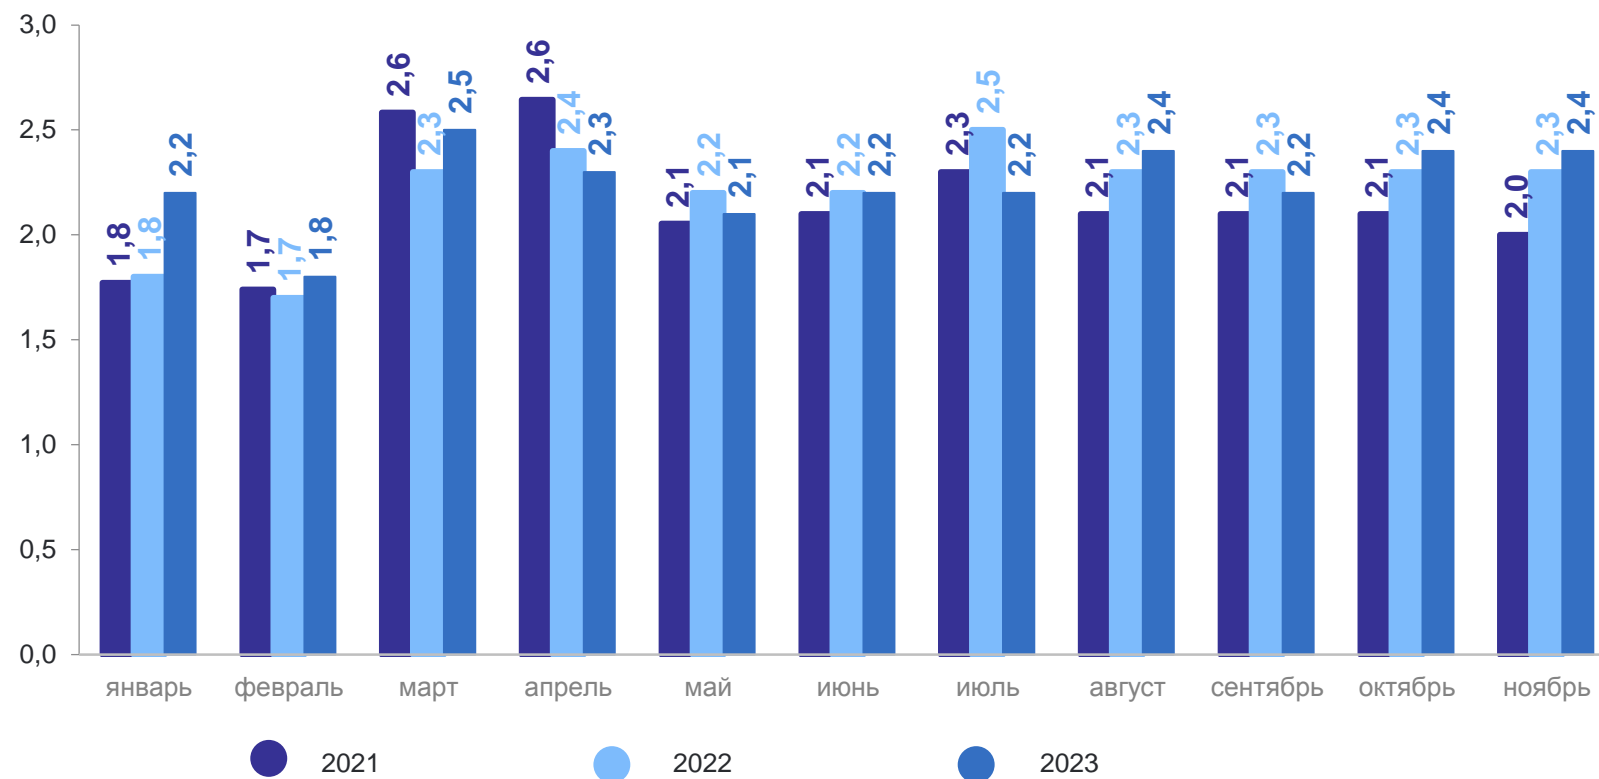

# ЧИСЛО ЗАРЕГИСТРИРОВАННЫХ РАЗВОДОВ, ТЫСЯЧ

ПЕТРОСТАТ

за январь – ноябрь 2023 года

Число зарегистрированных  
разводов

**24,9** тыс.  
разводов

Коэффициент разводимости

**4,9** на 1 000 человек  
населения

# БРАКИ И РАЗВОДЫ ПО СУБЪЕКТАМ РОССИЙСКОЙ ФЕДЕРАЦИИ, В ПРЕДЕЛАХ СЗФО

за январь–ноябрь 2023 года, в процентах к итогу

ПЕТРОСТАТ

- г. Санкт-Петербург
- Ленинградская область
- Республика Карелия
- Республика Коми
- Архангельская область
- Вологодская область
- Калининградская область
- Мурманская область
- Новгородская область
- Псковская область